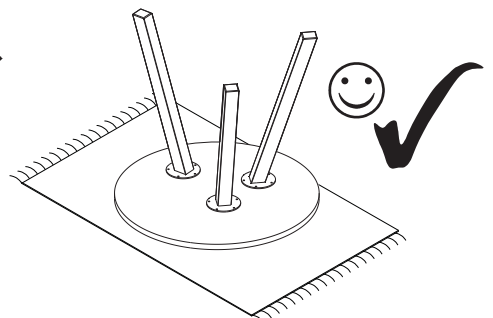

STOLIKI KAWOWE Ø 800

STOLIK Ø 800

STOLIK Ø 800 DOSTAWKA

30 min

	DŁUGOŚĆ	SZEROKOŚĆ	GUBOŚĆ	ILOŚĆ
1	800	800	18	1
1A	800	800	18	1
2	510	40	40	3