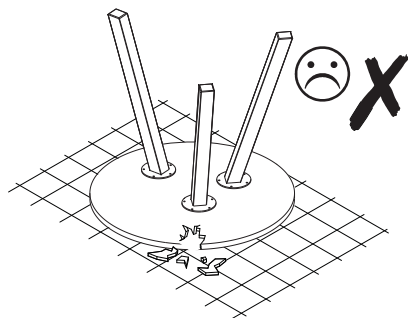

STOLIKI KAWOWE Ø 800

STOLIK Ø 800

STOLIK Ø 800 DOSTAWKA

30 min

	DŁUGOŚĆ	SZEROKOŚĆ	GUBOŚĆ	ILOŚĆ
1	800	800	18	1
1A	800	800	18	1
2	510	40	40	3