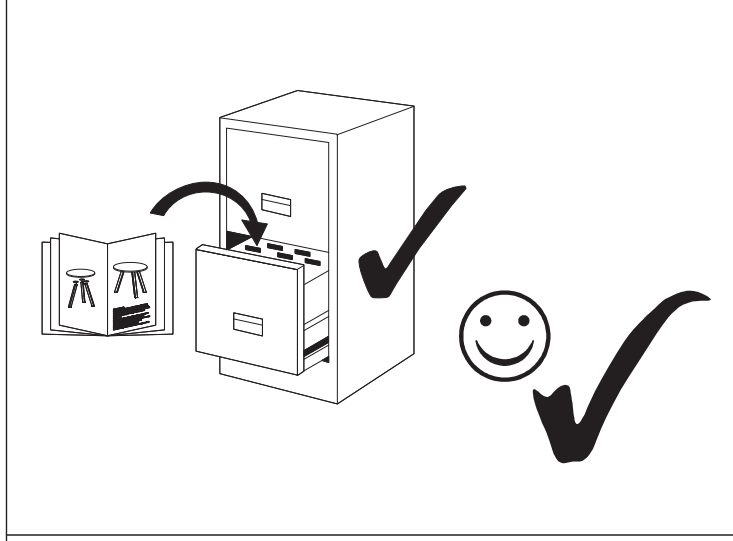

STOLIKI KAWOWE Ø 800

STOLIK Ø 800

STOLIK Ø 800 DOSTAWKA

30 min

	DŁUGOŚĆ	SZEROKOŚĆ	GUBOŚĆ	ILOŚĆ
1	800	800	18	1
1A	800	800	18	1
2	510	40	40	3