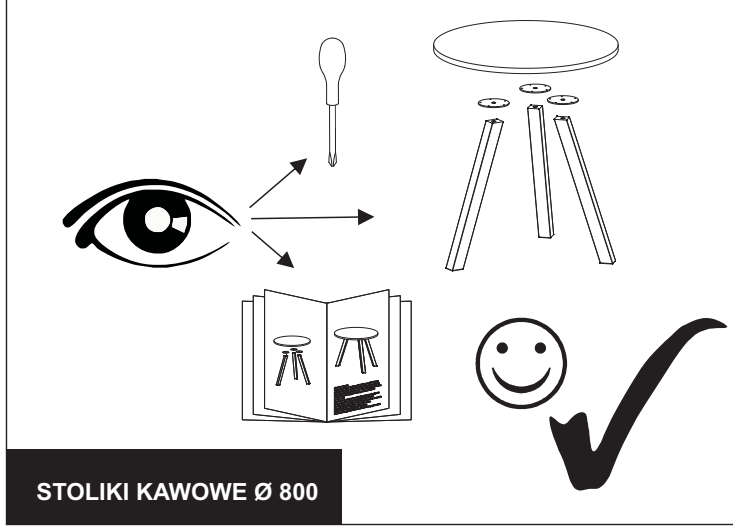

STOLIKI KAWOWE Ø 800

STOLIK Ø 800

STOLIK Ø 800 DOSTAWKA

30 min

	DŁUGOŚĆ	SZEROKOŚĆ	GUBOŚĆ	ILOŚĆ
1	800	800	18	1
1A	800	800	18	1
2	510	40	40	3