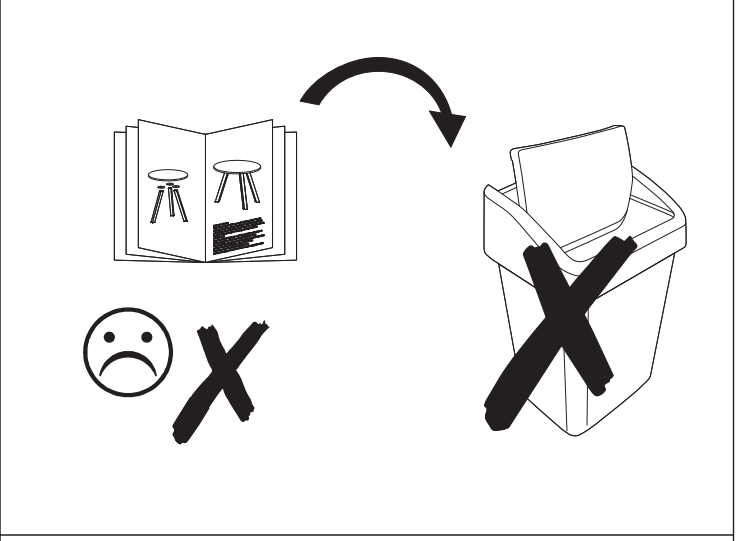

STOLIKI KAWOWE Ø 800

STOLIK Ø 800

STOLIK Ø 800 DOSTAWKA

30 min

	DŁUGOŚĆ	SZEROKOŚĆ	GUBOŚĆ	ILOŚĆ
1	800	800	18	1
1A	800	800	18	1
2	510	40	40	3