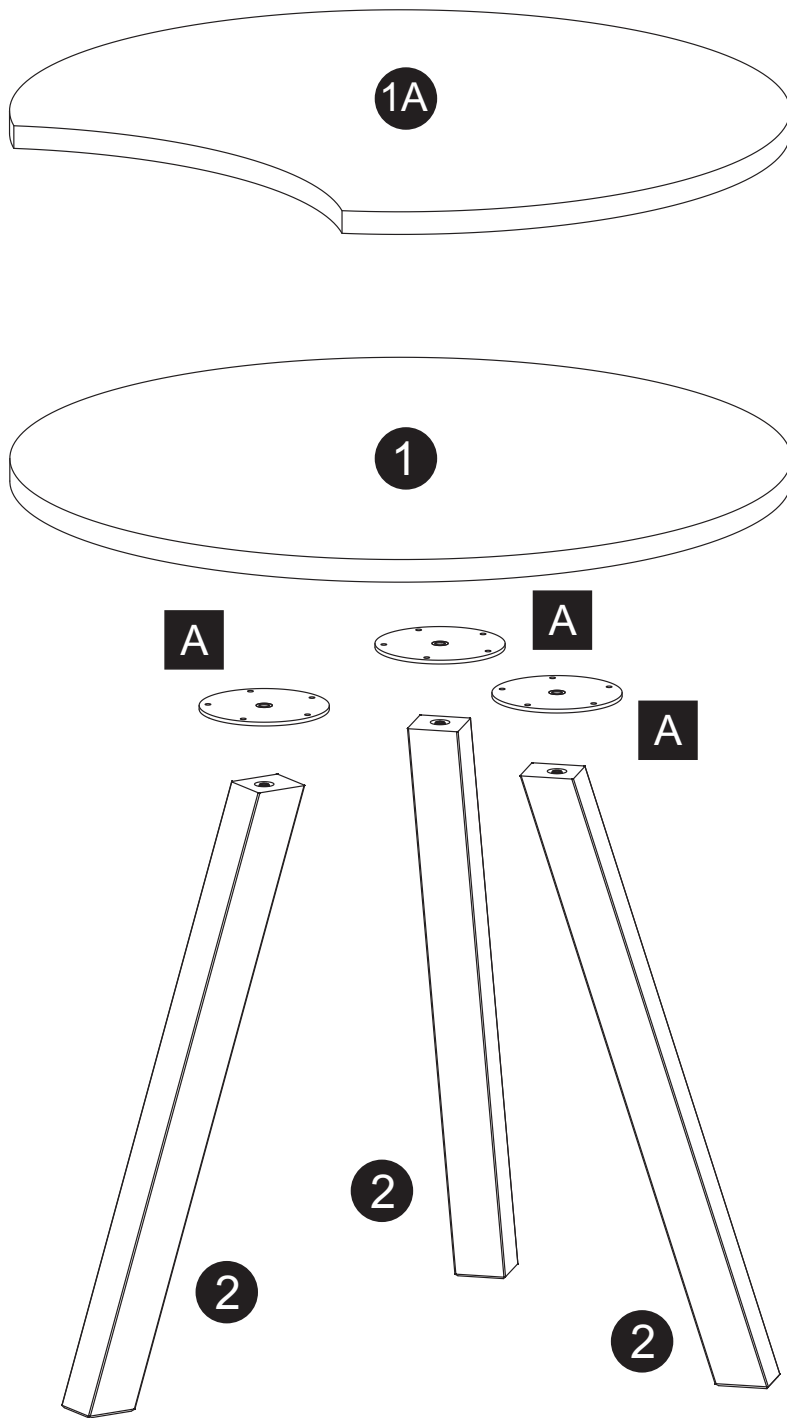

STOLIKI KAWOWE Ø 800

STOLIK Ø 800

STOLIK Ø 800 DOSTAWKA

30 min

	DŁUGOŚĆ	SZEROKOŚĆ	GUBOŚĆ	ILOŚĆ
1	800	800	18	1
1A	800	800	18	1
2	510	40	40	3