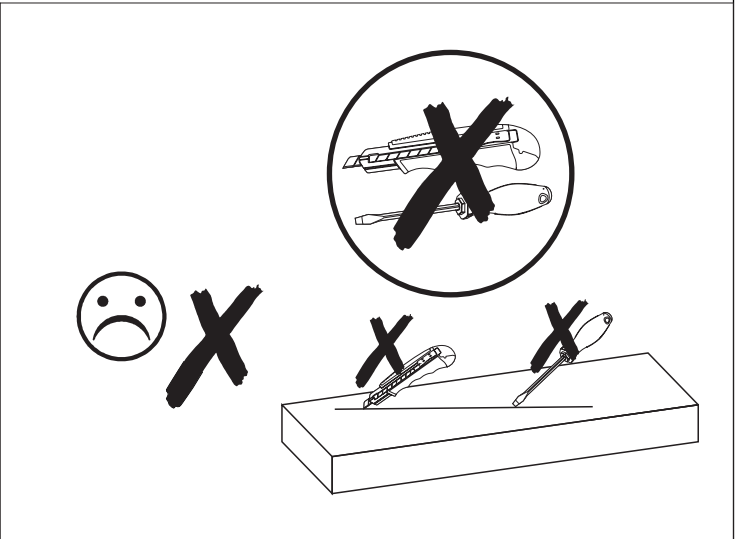

STOLIKI KAWOWE Ø 800

STOLIK Ø 800

STOLIK Ø 800 DOSTAWKA

30 min

	DŁUGOŚĆ	SZEROKOŚĆ	GUBOŚĆ	ILOŚĆ
1	800	800	18	1
1A	800	800	18	1
2	510	40	40	3