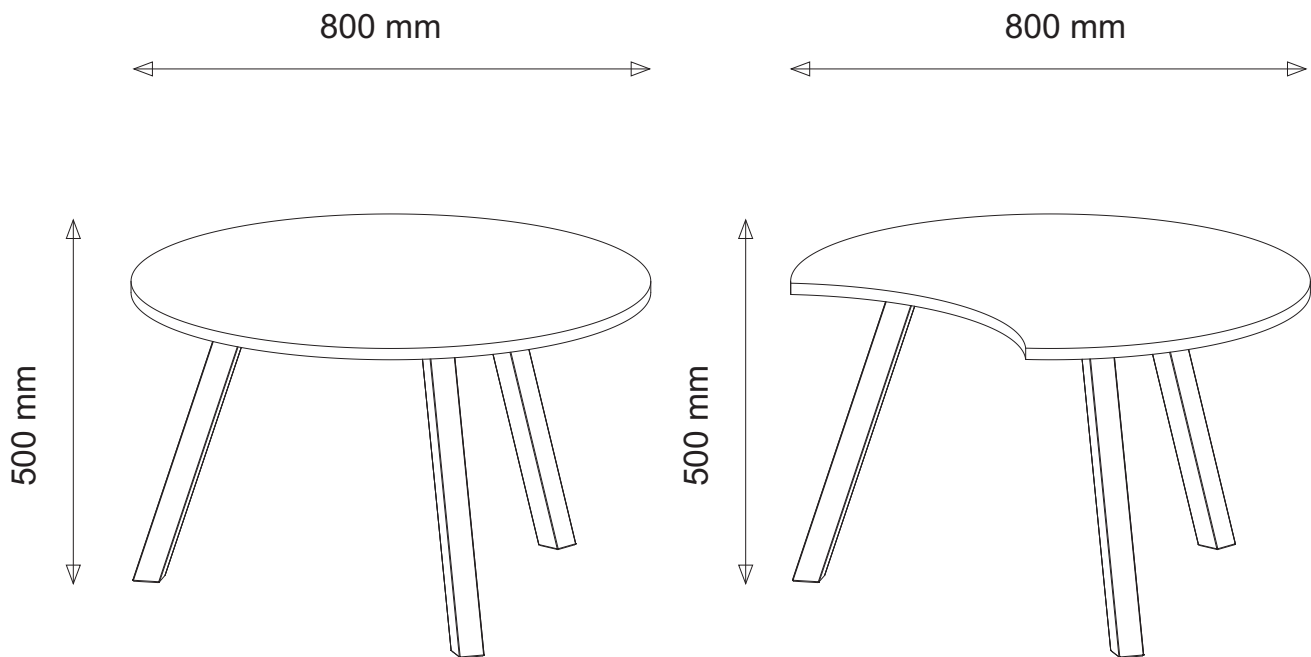

STOLIKI KAWOWE Ø 800

STOLIK Ø 800

STOLIK Ø 800 DOSTAWKA

30 min

	DŁUGOŚĆ	SZEROKOŚĆ	GUBOŚĆ	ILOŚĆ
1	800	800	18	1
1A	800	800	18	1
2	510	40	40	3