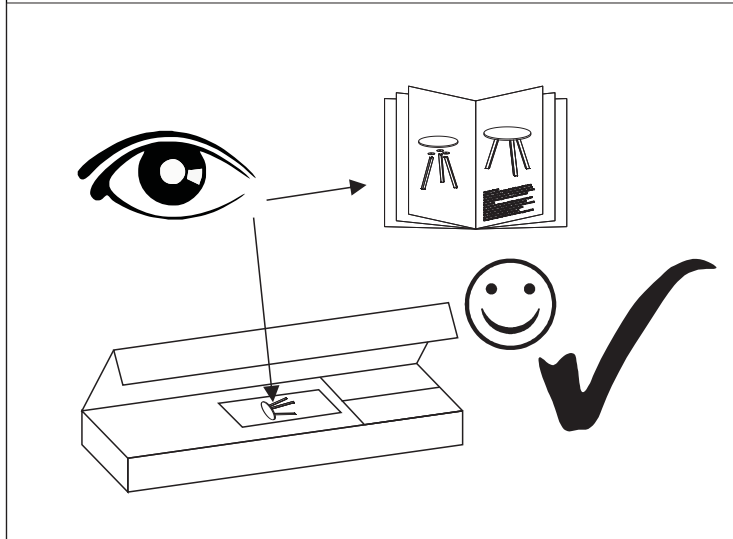

STOLIKI KAWOWE Ø 800

STOLIK Ø 800

STOLIK Ø 800 DOSTAWKA

30 min

	DŁUGOŚĆ	SZEROKOŚĆ	GUBOŚĆ	ILOŚĆ
1	800	800	18	1
1A	800	800	18	1
2	510	40	40	3