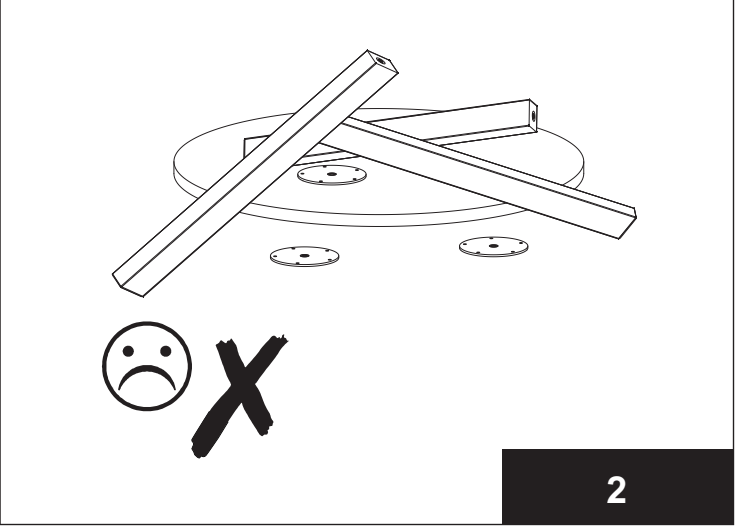

STOLIKI KAWOWE Ø 800

STOLIK Ø 800

STOLIK Ø 800 DOSTAWKA

30 min

	DŁUGOŚĆ	SZEROKOŚĆ	GUBOŚĆ	ILOŚĆ
1	800	800	18	1
1A	800	800	18	1
2	510	40	40	3